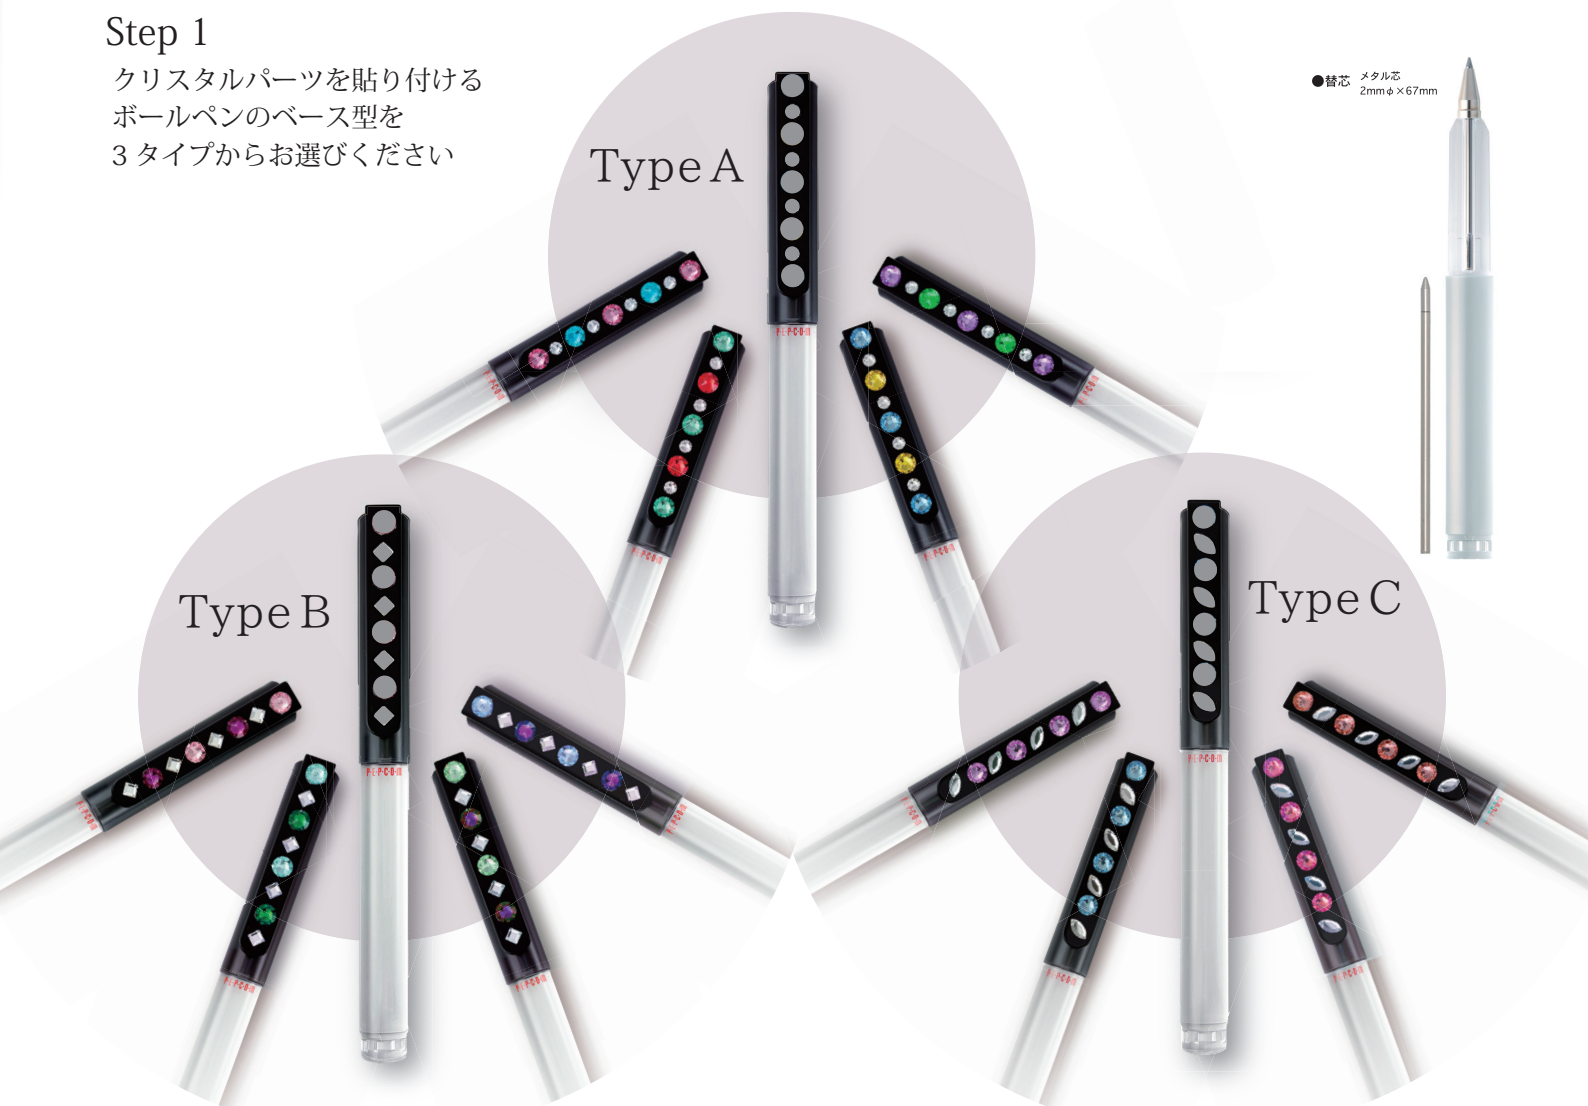

Original Crystal Lens Ballpoint Pen

お好きなクリスタルを選んで
オリジナルのクリスタルボールペンが作れます

¥3,960 (税抜価格 ¥3,600) サイズ: 14φ×161mm

Step 1

クリスタルパーツを貼り付ける
ボールペンのベース型を
3タイプからお選びください

Original Crystal Lens Ballpoint Pen

Step 2

Step1 でお選びいただいたペン形状に合ったお好みのクリスタルパーツをお選びください