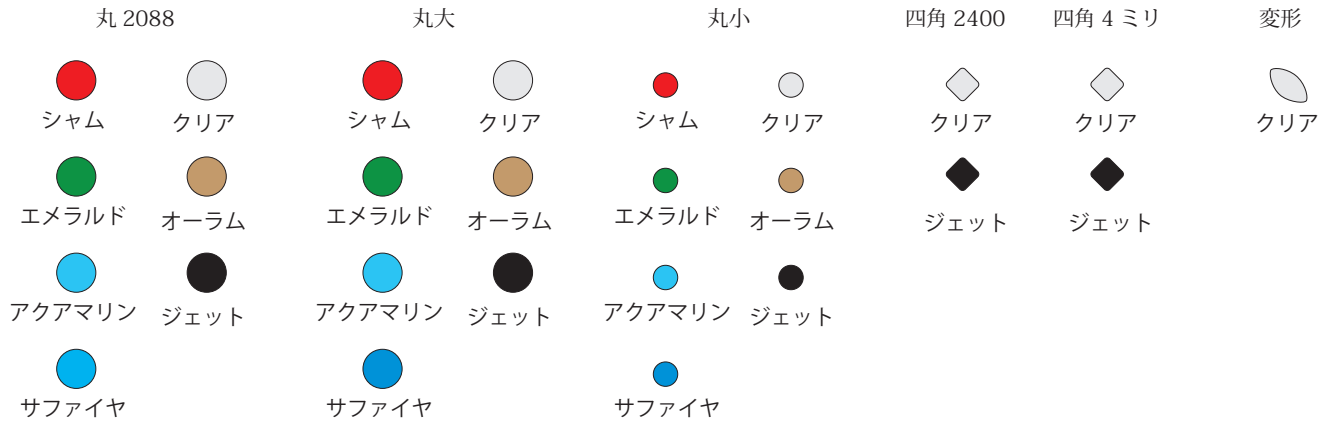

Original Crystal Lens Ballpoint Pen

お好きなクリスタルを選んで
オリジナルのクリスタルボールペンが作れます

¥3,960 (税抜価格 ¥3,600) サイズ: 14φ×161mm

Step 1

クリスタルパーツを貼り付ける
ボールペンのベース型を
3タイプからお選びください

Original Crystal Lens Ballpoint Pen

Step 2

Step1 でお選びいただいたペン形状に合ったお好みのクリスタルパーツをお選びください

クリスタルパーツ一覧

お申込書

お好みのボールペンタイプにチェックを入れ、下段のクリスタルパーツ No. をご記入ください

Type A

Type B

Type C

クリスタルパーツ No. ご記入欄

大: _____
小: _____
大: _____
小: _____
大: _____
小: _____
大: _____
小: _____
大: _____